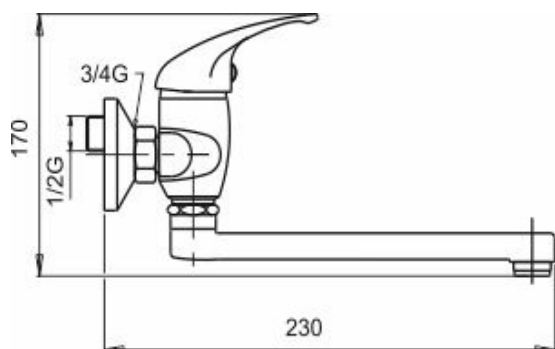

KÓD

55077,0

NÁZEV PRODUKTU

Umyvadlová dřezová baterie 100 mm Metalia 55 chrom

PROVEDENÍ

chrom

OBRÁZEK

PIKTOGRAM

VLASTNOSTI PRODUKTU

- Typ ramene : 200 mm
- Typ kartuše : 35 mm
- Šířka výrobku [mm]: 130
- Hloubka krabice [mm] : 405
- Výška krabice [mm] : 84
- Šířka krabice [mm] : 155
- Příslušenství : kompletní
- Provedení: chrom
- Připojovací matice : 3/4"
- Záruka na těsnost kartuše [rok] : 7

TECHNICKÝ VÝKRES

SPECIFIKACE

- EAN: 8590309100607
- Intrastat: 84818011
- Hmotnost brutto [kg]: 1,394
- Výška výrobku [mm] : 150
- Hloubka výrobku [mm]: 228
- Rozteč baterie [mm] : 100