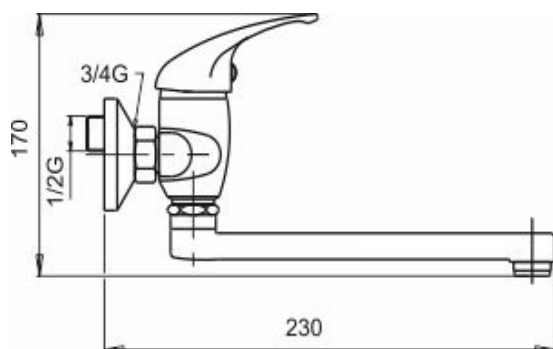

KÓD

55076L,0

NÁZEV PRODUKTU

Dřezová baterie 150 mm lékařská páka Metalia 55 chrom

PROVEDENÍ

chrom

OBRÁZEK

PIKTOGRAM

VLASTNOSTI PRODUKTU

- Typ kartuše : 35 mm
- Šířka výrobku [mm]: 180
- Hloubka krabice [mm] : 405
- Výška krabice [mm] : 84
- Šířka krabice [mm] : 155
- Provedení: chrom -lékařská páka
- Typ ramene : 200 mm
- Připojovací matice : 3/4"
- Záruka na těsnost kartuše [rok] : 7

TECHNICKÝ VÝKRES

SPECIFIKACE

- EAN: 8590309040286
- Výška výrobku [mm] : 160
- Hloubka výrobku [mm]: 230