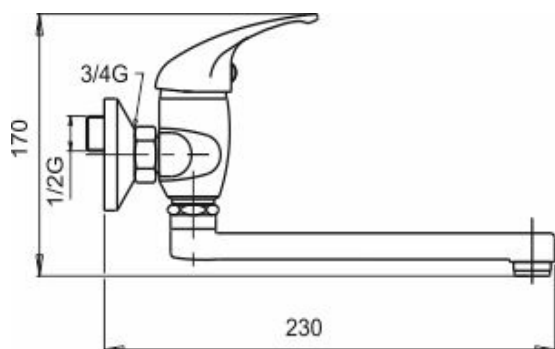

KÓD

55076,0

NÁZEV PRODUKTU

Umyvadlová dřezová baterie 150 mm Metalia 55 chrom

PROVEDENÍ

chrom

OBRÁZEK

PIKTOGRAM

VLASTNOSTI PRODUKTU

- Šířka [mm]: 180
- Hloubka krabice [mm]: 405
- Výška krabice [mm]: 84
- Šířka krabice [mm]: 155
- Provedení: chrom
- Příslušenství: kompletní
- Typ ramene: 200 mm
- Délka ramínka [mm]: 200
- Typ připojení: 3/4"
- Záruka na těsnost kartuše [rok]: 7
- Rozměr kartuše: 35 mm
- Průtok vody při dynamickém tlaku 3 bary [l/min]: 19.2

TECHNICKÝ VÝKRES

SPECIFIKACE

- EAN: 8590309100409
- Intrastat: 84818011
- Hmotnost brutto [kg]: 1.46
- Výška [mm]: 115
- Hloubka [mm]: 230
- Rozteč připojení: 150