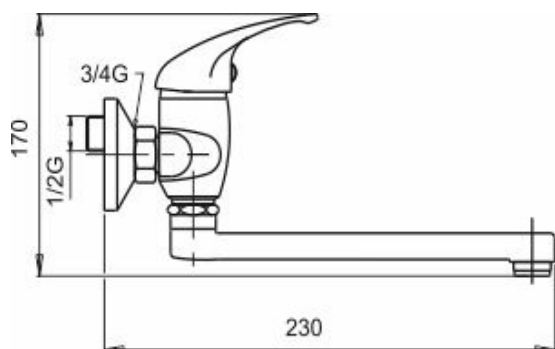

KÓD

55076,0

NÁZEV PRODUKTU

Umyvadlová dřezová baterie 150 mm Metalia 55 chrom

PROVEDENÍ

chrom

OBRÁZEK

PIKTOGRAM

VLASTNOSTI PRODUKTU

- Šířka výrobku [mm]: 180
- Hloubka krabice [mm]: 405
- Výška krabice [mm]: 84
- Šířka krabice [mm]: 155
- Provedení: chrom
- Příslušenství : kompletní
- Typ ramene : 200 mm
- Délka ramínka [mm] : 200
- Připojovací matice : 3/4"
- Záruka na těsnost kartuše [rok] : 7
- Typ kartuše : 35 mm

TECHNICKÝ VÝKRES

SPECIFIKACE

- EAN: 8590309100409
- Hmotnost brutto [kg]: 1,46
- Výška výrobku [mm]: 115
- Hloubka výrobku [mm]: 230
- Rozteč baterie [mm]: 150