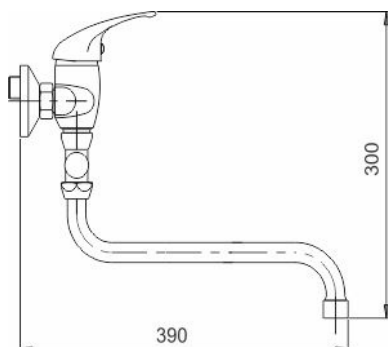

KÓD

55075L,0

NÁZEV PRODUKTU

Paneláková baterie 100 mm lékařská páka Metalia 55 chrom

PROVEDENÍ

chrom

OBRÁZEK

PIKTOGRAM

VLASTNOSTI PRODUKTU

- Typ kartuše : 35 mm
- Šířka výrobku [mm]: 360
- Hloubka krabice [mm] : 415
- Výška krabice [mm] : 76
- Šířka krabice [mm] : 205
- Provedení: chrom -lékařská páka
- Typ ramene : otočné
- Záruka na těsnost kartuše [rok] : 7

TECHNICKÝ VÝKRES

SPECIFIKACE

- EAN: 8590309040262
- Intrastat: 84818011
- Výška výrobku [mm] : 130
- Hloubka výrobku [mm]: 310