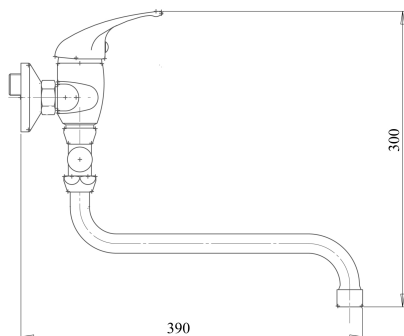

KÓD

55075,0

NÁZEV PRODUKTU

Vanová paneláková baterie 100 mm Metalia 55 chrom

PROVEDENÍ

chrom

OBRÁZEK

PIKTOGRAM

VLASTNOSTI PRODUKTU

- Typ kartuše : 35 mm
- Šířka výrobku [mm]: 130
- Hloubka krabice [mm] : 415
- Výška krabice [mm] : 76
- Šířka krabice [mm] : 205
- Provedení: chrom
- Typ ramene : otočné
- Příslušenství : kompletní
- Připojovací matice : 3/4"
- Záruka na těsnost kartuše [rok] : 7

TECHNICKÝ VÝKRES

SPECIFIKACE

- EAN: 8590309100560
- Intrastat: 84818011
- Hmotnost brutto [kg]: 2,069
- Výška výrobku [mm] : 310
- Hloubka výrobku [mm]: 360
- Rozteč baterie [mm] : 100