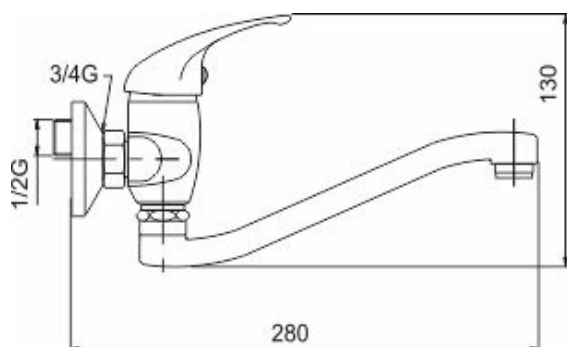

KÓD

55074L,0

NÁZEV PRODUKTU

Dřezová baterie 100 mm lékařská páka Metalia 55 chrom

PROVEDENÍ

chrom

OBRÁZEK

PIKTOGRAM

VLASTNOSTI PRODUKTU

- Typ ramene : 255 mm
- Typ kartuše : 35 mm
- Šířka výrobku [mm]: 130
- Hloubka krabice [mm] : 405
- Výška krabice [mm] : 84
- Šířka krabice [mm] : 155
- Příslušenství : kompletní
- Provedení: chrom -lékařská páka
- Připojovací matice : 3/4"
- Záruka na těsnost kartuše [rok] : 7

TECHNICKÝ VÝKRES

SPECIFIKACE

- EAN: 8590309115038
- Intrastat: 84818011
- Výška výrobku [mm] : 115
- Hloubka výrobku [mm] : 110
- Rozteč baterie [mm] : 100