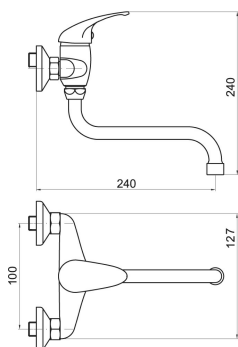

KÓD

55074/T,0

NÁZEV PRODUKTU

Dřezová umyvadlová baterie 100 mm Metalia 55 chrom

PROVEDENÍ

chrom

OBRÁZEK

PIKTOGRAM

VLASTNOSTI PRODUKTU

- Typ ramene : 220 mm
- Typ kartuše : 35 mm
- Šířka výrobku [mm]: 130
- Hloubka krabice [mm] : 405
- Výška krabice [mm] : 84
- Šířka krabice [mm] : 155
- Příslušenství : kompletní
- Provedení: chrom
- Připojovací matice : 3/4"
- Záruka na těsnost kartuše [rok] : 7

TECHNICKÝ VÝKRES

SPECIFIKACE

- EAN: 8590309100546
- Intrastat: 84818011
- Hmotnost brutto [kg]: 1,328
- Výška výrobku [mm] : 125
- Hloubka výrobku [mm]: 115
- Rozteč baterie [mm] : 100