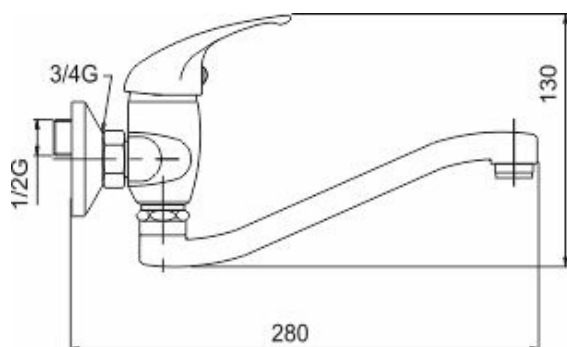

KÓD

55074,0

NÁZEV PRODUKTU

Dřezová umyvadlová baterie 100 mm Metalia 55 chrom

PROVEDENÍ

chrom

OBRÁZEK

PIKTOGRAM

VLASTNOSTI PRODUKTU

- Typ ramene : 255 mm
- Typ kartuše : 35 mm
- Šířka výrobku [mm]: 130
- Hloubka krabice [mm] : 405
- Výška krabice [mm] : 84
- Šířka krabice [mm] : 155
- Příslušenství : kompletní
- Provedení: chrom
- Připojovací matice : 3/4"
- Záruka na těsnost kartuše [rok] : 7

TECHNICKÝ VÝKRES

SPECIFIKACE

- EAN: 8590309100522
- Intrastat: 84818011
- Hmotnost brutto [kg]: 1,399
- Výška výrobku [mm] : 115
- Hloubka výrobku [mm]: 110
- Rozteč baterie [mm] : 100