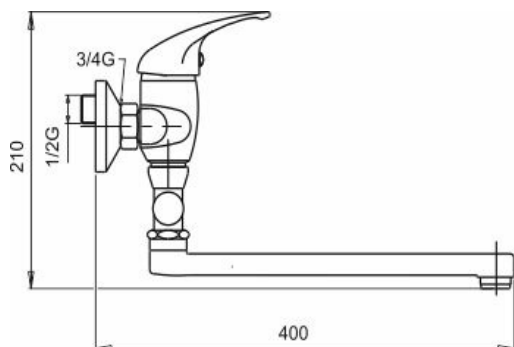

KÓD

55073/1,0

NÁZEV PRODUKTU

Paneláková baterie bez příslušenství 100 mm Metalia 55 chrom

PROVEDENÍ

chrom

OBRÁZEK

PIKTOGRAM

VLASTNOSTI PRODUKTU

- Typ kartuše : 35 mm
- Šířka výrobku [mm]: 180
- Hloubka krabice [mm]: 415
- Výška krabice [mm]: 76
- Šířka krabice [mm]: 205
- Provedení: chrom
- Typ ramene : otočné
- Příslušenství : bez sprchové soupravy
- Připojovací matice : 3/4"
- Záruka na těsnost kartuše [rok] : 7

TECHNICKÝ VÝKRES

SPECIFIKACE

- EAN: 8590309101772
- Intrastat: 84818011
- Hmotnost brutto [kg]: 1,812
- Výška výrobku [mm]: 115
- Hloubka výrobku [mm]: 110
- Rozteč baterie [mm]: 100