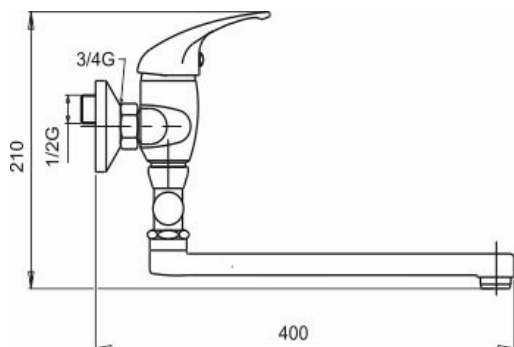

KÓD

55073,0

NÁZEV PRODUKTU

Vanová paneláková baterie 100 mm Metalia 55 chrom

PROVEDENÍ

chrom

OBRÁZEK

PIKTOGRAM

VLASTNOSTI PRODUKTU

- Typ kartuše : 35 mm
- Šířka výrobku [mm]: 180
- Hloubka krabice [mm]: 415
- Výška krabice [mm]: 76
- Šířka krabice [mm]: 205
- Provedení: chrom
- Typ ramene : otočné
- Příslušenství : kompletní
- Připojovací matice : 3/4"
- Záruka na těsnost kartuše [rok] : 7

TECHNICKÝ VÝKRES

SPECIFIKACE

- EAN: 8590309101765
- Intrastat: 84818011
- Hmotnost brutto [kg]: 2,127
- Výška výrobku [mm]: 115
- Hloubka výrobku [mm]: 110
- Rozteč baterie [mm]: 100