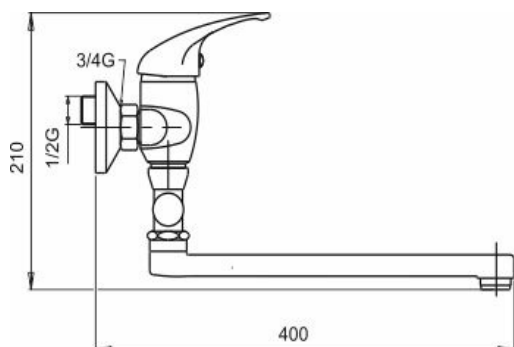

OBRÁZEK

PIKTOGRAM

VLASTNOSTI PRODUKTU

- Rozměr kartuše: 35 mm
- Hloubka krabice [mm]: 415
- Výška krabice [mm]: 76
- Šířka krabice [mm]: 205
- Typ ramene: otočné
- Příslušenství: bez sprchové soupravy
- Provedení: chrom
- Šířka [mm]: 180
- Typ připojení: 3/4"
- Záruka na těsnost kartuše [rok]: 7
- Průtok při dynamickém tlaku 3 bary - vývod [l/m]: 18
- Průtok vody při dynamickém tlaku 3 bary [l/min]: 14.4

TECHNICKÝ VÝKRES

SPECIFIKACE

- EAN: 8590309101758
- Intrastat: 84818011
- Hmotnost brutto [kg]: 1,85
- Výška [mm]: 115
- Hloubka [mm]: 110
- Rozteč připojení: 150