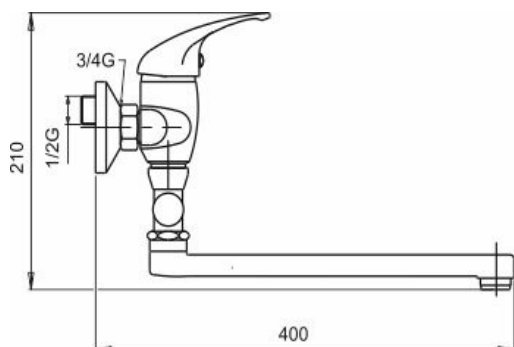

OBRÁZEK

PIKTOGRAM

VLASTNOSTI PRODUKTU

- Typ kartuše : 35 mm
- Hloubka krabice [mm] : 415
- Výška krabice [mm] : 76
- Šířka krabice [mm] : 205
- Typ ramene : otočné
- Příslušenství : bez sprchové soupravy
- Provedení: chrom
- Šířka výrobku [mm]: 180
- Připojovací matice : 3/4"
- Záruka na těsnost kartuše [rok] : 7

TECHNICKÝ VÝKRES

SPECIFIKACE

- EAN: 8590309101758
- Intrastat: 84818011
- Hmotnost brutto [kg]: 1,848
- Výška výrobku [mm]: 115
- Hloubka výrobku [mm]: 110
- Rozteč baterie [mm] : 150