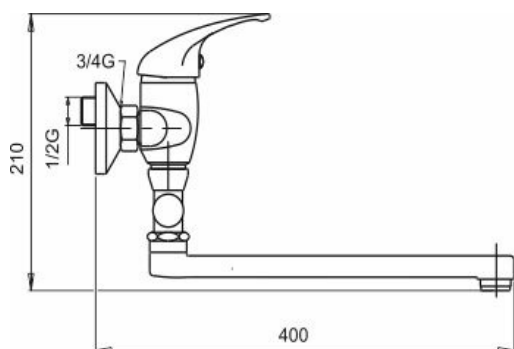

KÓD

55072,0

NÁZEV PRODUKTU

Vanová paneláková baterie 150 mm Metalia 55 chrom

PROVEDENÍ

chrom

OBRÁZEK

PIKTOGRAM

VLASTNOSTI PRODUKTU

- Rozměr kartuše: 35 mm
- Hloubka krabice [mm]: 415
- Výška krabice [mm]: 76
- Šířka krabice [mm]: 205
- Typ ramene: otočné
- Příslušenství: kompletní
- Provedení: chrom
- Šířka [mm]: 180
- Typ připojení: 3/4"
- Záruka na těsnost kartuše [rok]: 7
- Průtok při dynamickém tlaku 3 bary - vývod [l/m]: 14.4
- Průtok vody při dynamickém tlaku 3 bary [l/min]: 12.6

TECHNICKÝ VÝKRES

SPECIFIKACE

- EAN: 8590309101741
- Hmotnost brutto [kg]: 2,20
- Výška [mm]: 115
- Hloubka [mm]: 110
- Rozteč připojení: 150