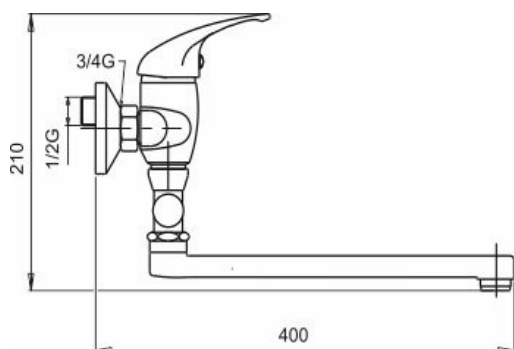

KÓD

55072,0

NÁZEV PRODUKTU

Vanová paneláková baterie 150 mm Metalia 55 chrom

PROVEDENÍ

chrom

OBRÁZEK

PIKTOGRAM

VLASTNOSTI PRODUKTU

- Typ kartuše : 35 mm
- Hloubka krabice [mm] : 415
- Výška krabice [mm] : 76
- Šířka krabice [mm] : 205
- Typ ramene : otočné
- Příslušenství : kompletní
- Provedení: chrom
- Šířka výrobku [mm]: 180
- Připojovací matice : 3/4"
- Záruka na těsnost kartuše [rok] : 7

TECHNICKÝ VÝKRES

SPECIFIKACE

- EAN: 8590309101741
- Hmotnost brutto [kg]: 2,204
- Výška výrobku [mm] : 115
- Hloubka výrobku [mm]: 110
- Rozteč baterie [mm] : 150