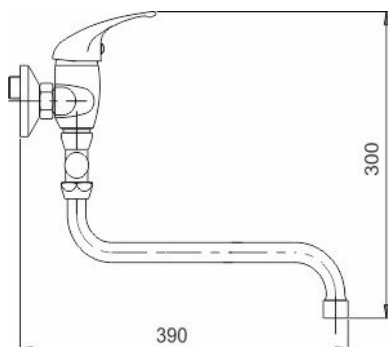

KÓD

55071,0L

NÁZEV PRODUKTU

Vanová paneláková baterie 150 mm Metalia 55 chrom -lék páka

PROVEDENÍ

chrom

OBRÁZEK

PIKTOGRAM

VLASTNOSTI PRODUKTU

- Typ kartuše : 35 mm
- Hloubka krabice [mm] : 415
- Výška krabice [mm] : 76
- Šířka krabice [mm] : 205
- Typ ramene : otočné
- Příslušenství : kompletní
- Provedení: chrom -lékařská páka
- Šířka výrobku [mm]: 180
- Připojovací matice : 3/4"
- Záruka na těsnost kartuše [rok] : 7

TECHNICKÝ VÝKRES

SPECIFIKACE

- EAN: 8590309032830
- Výška výrobku [mm] : 115
- Hloubka výrobku [mm]: 110
- Rozteč baterie [mm] : 150