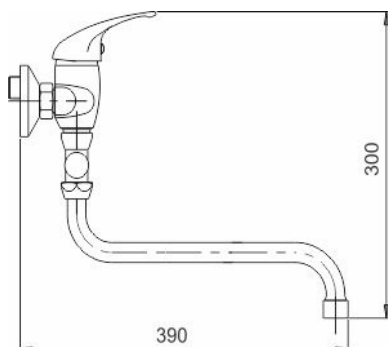

KÓD

55071,0

NÁZEV PRODUKTU

Vanová paneláková baterie 150 mm Metalia 55 chrom

PROVEDENÍ

chrom

OBRÁZEK

PIKTOGRAM

VLASTNOSTI PRODUKTU

- Rozměr kartuše: 35 mm
- Hloubka krabice [mm]: 415
- Výška krabice [mm]: 76
- Šířka krabice [mm]: 205
- Typ ramene: otočné
- Příslušenství: kompletní
- Provedení: chrom
- Šířka [mm]: 180
- Typ připojení: 3/4"
- Záruka na těsnost kartuše [rok]: 7
- Průtok při dynamickém tlaku 3 bary - vývod [l/m]: 15
- Průtok vody při dynamickém tlaku 3 bary [l/min]: 12.6

TECHNICKÝ VÝKRES

SPECIFIKACE

- EAN: 8590309100362
- Intrastat: 84818011
- Hmotnost brutto [kg]: 2,11
- Výška [mm]: 310
- Hloubka [mm]: 360
- Rozteč připojení: 150