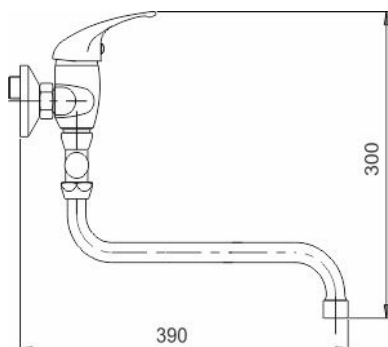

KÓD

55071,0

NÁZEV PRODUKTU

Vanová paneláková baterie 150 mm Metalia 55 chrom

PROVEDENÍ

chrom

OBRÁZEK

PIKTOGRAM

VLASTNOSTI PRODUKTU

- Typ kartuše : 35 mm
- Hloubka krabice [mm] : 415
- Výška krabice [mm] : 76
- Šířka krabice [mm] : 205
- Typ ramene : otočné
- Příslušenství : kompletní
- Provedení: chrom
- Šířka výrobku [mm]: 180
- Připojovací matice : 3/4"
- Záruka na těsnost kartuše [rok] : 7

TECHNICKÝ VÝKRES

SPECIFIKACE

- EAN: 8590309100362
- Hmotnost brutto [kg]: 2,109
- Výška výrobku [mm]: 310
- Hloubka výrobku [mm]: 360
- Rozteč baterie [mm] : 150