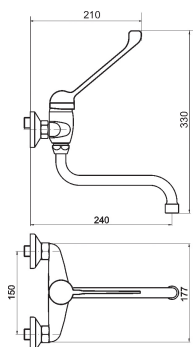

KÓD

55070L/T,0

NÁZEV PRODUKTU

Dřezová baterie 150 mm lékařská páka Metalia 55 chrom

PROVEDENÍ

chrom

OBRÁZEK

PIKTOGRAM

VLASTNOSTI PRODUKTU

- Typ ramene: otočné
- Rozměr kartuše: 35 mm
- Šířka [mm]: 180
- Hloubka krabice [mm]: 405
- Výška krabice [mm]: 84
- Šířka krabice [mm]: 155
- Provedení: chrom -lékařská páka
- Záruka na těsnost kartuše [rok]: 7

TECHNICKÝ VÝKRES

SPECIFIKACE

- EAN: 8590309040248
- Intrastat: 84818011
- Hmotnost brutto [kg]: 1,38
- Výška [mm]: 115
- Hloubka [mm]: 110