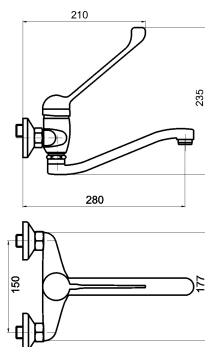

KÓD

55070L,0

NÁZEV PRODUKTU

Dřezová baterie 150 mm lékařská páka Metalia 55 chrom

PROVEDENÍ

chrom

OBRÁZEK

PIKTOGRAM

VLASTNOSTI PRODUKTU

- Šířka [mm]: 180
- Hloubka krabice [mm]: 400
- Výška krabice [mm]: 80
- Šířka krabice [mm]: 155
- Provedení: chrom -lékářská páka
- Příslušenství: kompletní
- Typ ramene: 250 mm
- Typ připojení: 3/4"
- Záruka na těsnost kartuše [rok]: 7
- Rozměr kartuše: 35 mm
- Průtok vody při dynamickém tlaku 3 bary [l/min]: 19.8

TECHNICKÝ VÝKRES

SPECIFIKACE

- EAN: 8590309114048
- Intrastat: 84818011
- Hmotnost brutto [kg]: 1,48
- Výška [mm]: 115
- Hloubka [mm]: 110
- Rozteč připojení: 150