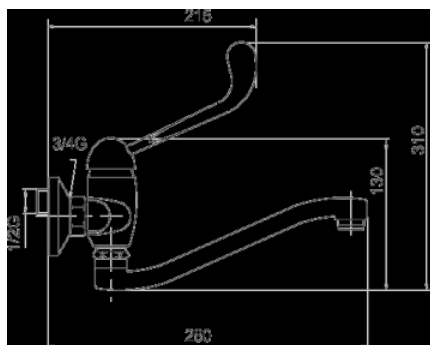

KÓD

55070L,0

NÁZEV PRODUKTU

Dřezová baterie 150 mm lékařská páka Metalia 55 chrom

PROVEDENÍ

chrom

OBRÁZEK

PIKTOGRAM

VLASTNOSTI PRODUKTU

- Šířka výrobku [mm]: 180
- Hloubka krabice [mm]: 400
- Výška krabice [mm]: 80
- Šířka krabice [mm]: 155
- Provedení: chrom -lékařská páka
- Příslušenství : kompletní
- Typ ramene : 250 mm
- Připojovací matice : 3/4"
- Záruka na těsnost kartuše [rok] : 7
- Typ kartuše : 35 mm
- Průtok vody při dynamickém tlaku 3 bary [l/min]: 19.8

TECHNICKÝ VÝKRES

SPECIFIKACE

- EAN: 8590309114048
- Výška výrobku [mm] : 115
- Hloubka výrobku [mm]: 110
- Rozteč baterie [mm] : 150