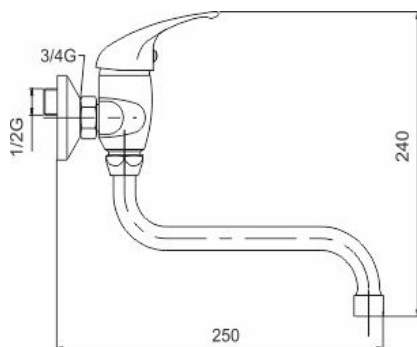

KÓD

55070/T,0

NÁZEV PRODUKTU

Dřezová umyvadlová baterie 150 mm Metalia 55 chrom

PROVEDENÍ

chrom

OBRÁZEK

PIKTOGRAM

VLASTNOSTI PRODUKTU

- Šířka výrobku [mm]: 180
- Hloubka krabice [mm]: 405
- Výška krabice [mm]: 84
- Šířka krabice [mm]: 155
- Provedení: chrom
- Příslušenství : kompletní
- Typ ramene : 220 mm
- Připojovací matice : 3/4"
- Záruka na těsnost kartuše [rok] : 7
- Typ kartuše : 35 mm

TECHNICKÝ VÝKRES

SPECIFIKACE

- EAN: 8590309100348
- Hmotnost brutto [kg]: 1,386
- Výška výrobku [mm]: 115
- Hloubka výrobku [mm]: 110
- Rozteč baterie [mm]: 150