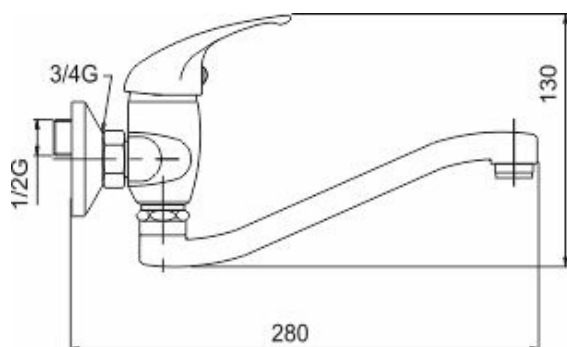

KÓD

55070,0

NÁZEV PRODUKTU

Dřezová umyvadlová baterie 150 mm Metalia 55 chrom

PROVEDENÍ

chrom

OBRÁZEK

PIKTOGRAM

VLASTNOSTI PRODUKTU

- Šířka výrobku [mm]: 180
- Hloubka krabice [mm]: 405
- Výška krabice [mm]: 84
- Šířka krabice [mm]: 155
- Provedení: chrom
- Příslušenství : kompletní
- Typ ramene : 255 mm
- Délka ramínka [mm] : 250
- Připojovací matice : 3/4"
- Záruka na těsnost kartuše [rok] : 7
- Typ kartuše : 35 mm
- Průtok vody při dynamickém tlaku 3 bary [l/min]: 19.8

TECHNICKÝ VÝKRES

SPECIFIKACE

- EAN: 8590309100324
- Hmotnost brutto [kg]: 1,486
- Výška výrobku [mm]: 115
- Hloubka výrobku [mm]: 110
- Rozteč baterie [mm]: 150