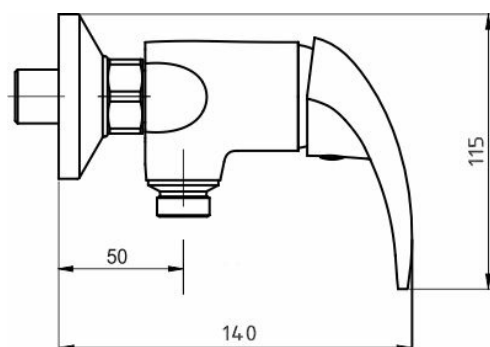

KÓD

55065/1,0

NÁZEV PRODUKTU

Sprchová baterie bez příslušenství 100 mm Metalia 55 chrom

PROVEDENÍ

chrom

OBRÁZEK

PIKTOGRAM

VLASTNOSTI PRODUKTU

- Typ kartuše : 35 mm
- Šířka výrobku [mm]: 130
- Hloubka krabice [mm] : 232
- Výška krabice [mm] : 170
- Šířka krabice [mm] : 175
- Provedení: chrom
- Příslušenství : bez sprchové soupravy
- Připojovací matice : 3/4"
- Záruka na těsnost kartuše [rok] : 7

TECHNICKÝ VÝKRES

SPECIFIKACE

- EAN: 8590309103301
- Intrastat: 84818011
- Hmotnost brutto [kg]: 1,314
- Výška výrobku [mm] : 105
- Hloubka výrobku [mm]: 115
- Rozteč baterie [mm] : 100