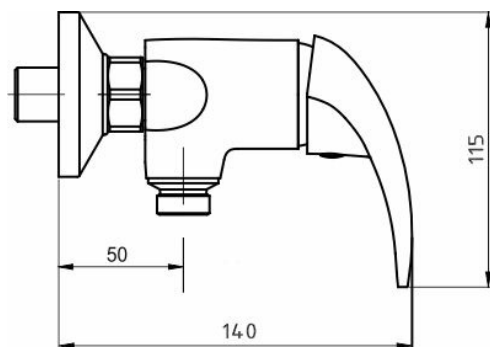

KÓD

55065/1,0

NÁZEV PRODUKTU

Sprchová baterie bez příslušenství 100 mm Metalia 55 chrom

PROVEDENÍ

chrom

OBRÁZEK

PIKTOGRAM

VLASTNOSTI PRODUKTU

- Typ kartuše : 35 mm
- Šířka výrobku [mm]: 130
- Hloubka krabice [mm] : 232
- Výška krabice [mm] : 170
- Šířka krabice [mm] : 175
- Provedení: chrom
- Příslušenství : bez sprchové soupravy
- Připojovací matice : 3/4"
- Záruka na těsnost kartuše [rok] : 7

TECHNICKÝ VÝKRES

SPECIFIKACE

- EAN: 8590309103301
- Intrastat: 84818011
- Hmotnost brutto [kg]: 1,314
- Výška výrobku [mm] : 105
- Hloubka výrobku [mm]: 115
- Rozteč baterie [mm] : 100