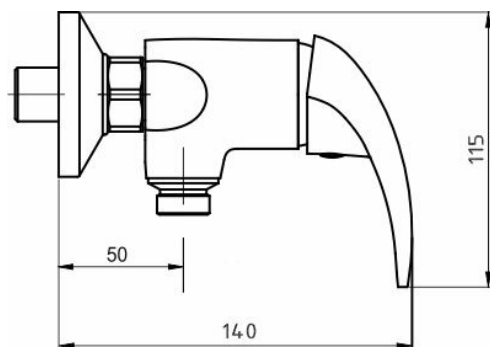

KÓD

55065,0

NÁZEV PRODUKTU

Sprchová baterie 100 mm Metalia 55 chrom

PROVEDENÍ

chrom

OBRÁZEK

PIKTOGRAM

VLASTNOSTI PRODUKTU

- Typ kartuše : 35 mm
- Šířka výrobku [mm]: 130
- Hloubka krabice [mm] : 232
- Výška krabice [mm] : 170
- Šířka krabice [mm] : 175
- Provedení: chrom
- Příslušenství : kompletní
- Připojovací matice : 3/4"
- Záruka na těsnost kartuše [rok] : 7

TECHNICKÝ VÝKRES

SPECIFIKACE

- EAN: 8590309103066
- Intrastat: 84818011
- Hmotnost brutto [kg]: 1,671
- Výška výrobku [mm] : 105
- Hloubka výrobku [mm]: 115
- Rozteč baterie [mm] : 100