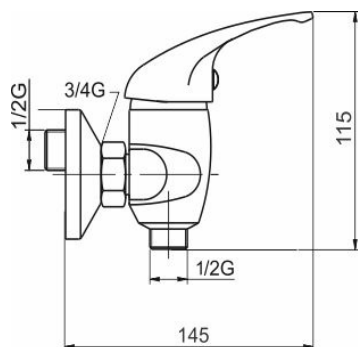

KÓD

55064/1,0

NÁZEV PRODUKTU

Sprchová baterie bez příslušenství 100 mm Metalia 55 chrom

PROVEDENÍ

chrom

OBRÁZEK

PIKTOGRAM

VLASTNOSTI PRODUKTU

- Typ kartuše : 35 mm
- Šířka výrobku [mm]: 180
- Hloubka krabice [mm] : 232
- Výška krabice [mm] : 170
- Šířka krabice [mm] : 175
- Provedení: chrom
- Příslušenství : bez sprchové soupravy
- Připojovací matice : 3/4"
- Záruka na těsnost kartuše [rok] : 7

TECHNICKÝ VÝKRES

SPECIFIKACE

- EAN: 8590309100508
- Intrastat: 84818011
- Hmotnost brutto [kg]: 1,238
- Výška výrobku [mm] : 120
- Hloubka výrobku [mm]: 110
- Rozteč baterie [mm] : 100