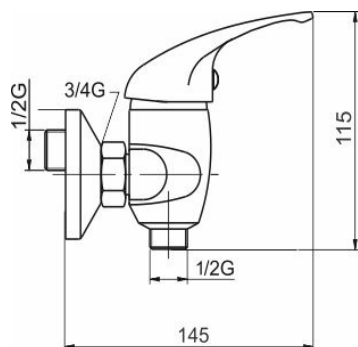

KÓD

55064,0

NÁZEV PRODUKTU

Sprchová baterie 100 mm Metalia 55 chrom

PROVEDENÍ

chrom

OBRÁZEK

PIKTOGRAM

VLASTNOSTI PRODUKTU

- Typ kartuše : 35 mm
- Šířka výrobku [mm]: 130
- Hloubka krabice [mm] : 232
- Výška krabice [mm] : 170
- Šířka krabice [mm] : 175
- Provedení: chrom
- Příslušenství : kompletní
- Připojovací matice : 3/4"
- Záruka na těsnost kartuše [rok] : 7

TECHNICKÝ VÝKRES

SPECIFIKACE

- EAN: 8590309100485
- Intrastat: 84818011
- Hmotnost brutto [kg]: 1,595
- Výška výrobku [mm] : 120
- Hloubka výrobku [mm]: 120
- Rozteč baterie [mm] : 100