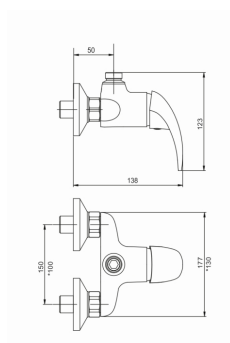

KÓD

55062/1,0

SÉRIE

METALIA 55

NÁZEV PRODUKTU

Sprchová baterie horní vývod 150 mm Metalia 55 chrom

PROVEDENÍ

chrom

OBRÁZEK

PIKTOGRAM

VLASTNOSTI PRODUKTU

- Typ kartuše : 35 mm
- Šířka výrobku [mm]: 175
- Hloubka krabice [mm] : 232
- Výška krabice [mm] : 170
- Šířka krabice [mm] : 175
- Provedení: chrom
- Příslušenství : bez sprchové soupravy
- Připojovací matice : 3/4"
- Záruka na těsnost kartuše [rok] : 7

TECHNICKÝ VÝKRES

SPECIFIKACE

- EAN: 8590309046783
- Intrastat: 84818011
- Hmotnost brutto [kg]: 1,288
- Výška výrobku [mm] : 165
- Hloubka výrobku [mm] : 230
- Rozteč baterie [mm] : 150