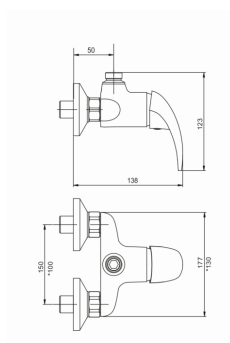

KÓD

55062/1,0

SÉRIE

METALIA 55

NÁZEV PRODUKTU

Sprchová baterie horní vývod 150 mm Metalia 55 chrom

PROVEDENÍ

chrom

OBRÁZEK

PIKTOGRAM

VLASTNOSTI PRODUKTU

- Typ kartuše : 35 mm
- Šířka výrobku [mm]: 175
- Hloubka krabice [mm] : 232
- Výška krabice [mm] : 170
- Šířka krabice [mm] : 175
- Provedení: chrom
- Příslušenství : bez sprchové soupravy
- Připojovací matice : 3/4"
- Záruka na těsnost kartuše [rok] : 7

TECHNICKÝ VÝKRES

SPECIFIKACE

- EAN: 8590309046783
- Intrastat: 84818011
- Hmotnost brutto [kg]: 1,288
- Výška výrobku [mm] : 165
- Hloubka výrobku [mm]: 230
- Rozteč baterie [mm] : 150