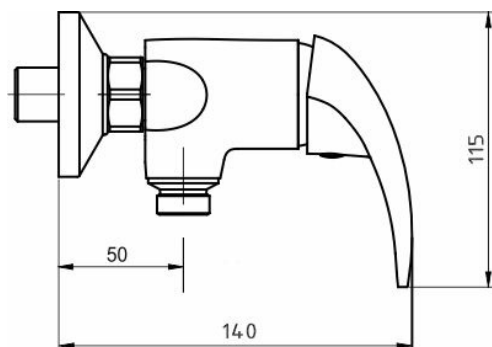

KÓD

55061/1,0

NÁZEV PRODUKTU

Sprchová baterie bez příslušenství 150 mm Metalia 55 chrom

PROVEDENÍ

chrom

OBRÁZEK

PIKTOGRAM

VLASTNOSTI PRODUKTU

- Typ kartuše : 35 mm
- Šířka výrobku [mm]: 180
- Hloubka krabice [mm] : 232
- Výška krabice [mm] : 170
- Šířka krabice [mm] : 175
- Provedení: chrom
- Příslušenství : bez sprchové soupravy
- Připojovací matice : 3/4"
- Záruka na těsnost kartuše [rok] : 7
- Průtok při dyn. tlaku 3 bary-vývod [l/m] : 22.8

TECHNICKÝ VÝKRES

SPECIFIKACE

- EAN: 8590309103295
- Hmotnost brutto [kg]: 1,432
- Výška výrobku [mm] : 105
- Hloubka výrobku [mm]: 125
- Rozteč baterie [mm] : 150