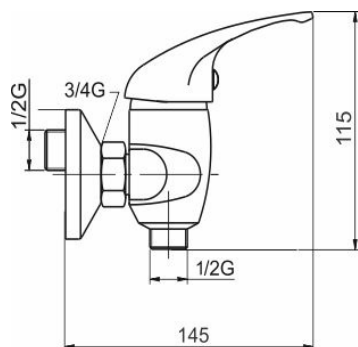

KÓD

55060L,0

NÁZEV PRODUKTU

Sprchová baterie 150 mm lékařská páka Metalia 55 chrom

PROVEDENÍ

chrom

OBRÁZEK

PIKTOGRAM

VLASTNOSTI PRODUKTU

- Rozměr kartuše: 35 mm
- Šířka [mm]: 180
- Hloubka krabice [mm]: 232
- Výška krabice [mm]: 170
- Šířka krabice [mm]: 175
- Provedení: chrom -lékařská páka
- Příslušenství: kompletní
- Typ připojení: 3/4"
- Záruka na těsnost kartuše [rok]: 7
- Průtok při dynamickém tlaku 3 bary - ruční sprcha [l/m]: 12

TECHNICKÝ VÝKRES

SPECIFIKACE

- EAN: 8590309040224
- Intrastat: 84818011
- Hmotnost brutto [kg]: 1.7
- Výška [mm]: 120
- Hloubka [mm]: 110
- Rozteč připojení: 150