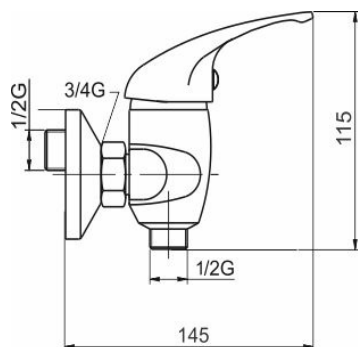

KÓD

55060L,0

NÁZEV PRODUKTU

Sprchová baterie 150 mm lékařská páka Metalia 55 chrom

PROVEDENÍ

chrom

OBRÁZEK

PIKTOGRAM

VLASTNOSTI PRODUKTU

- Typ kartuše : 35 mm
- Šířka výrobku [mm]: 180
- Hloubka krabice [mm]: 232
- Výška krabice [mm]: 170
- Šířka krabice [mm]: 175
- Provedení: chrom -lékařská páka
- Příslušenství : kompletní
- Připojovací matice : 3/4"
- Záruka na těsnost kartuše [rok] : 7
- Průtok při dyn.tlaku 3 bary-ruční sprcha [l/m] : 12

TECHNICKÝ VÝKRES

SPECIFIKACE

- EAN: 8590309040224
- Výška výrobku [mm] : 120
- Hloubka výrobku [mm]: 110
- Rozteč baterie [mm] : 150