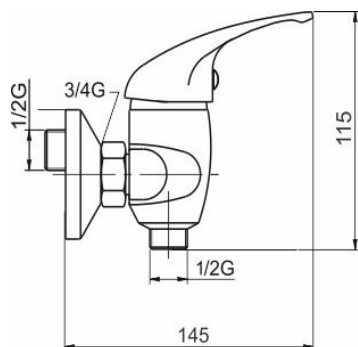

KÓD

55060/1,0

NÁZEV PRODUKTU

Sprchová baterie bez příslušenství 150 mm Metalia 55 chrom

PROVEDENÍ

chrom

OBRÁZEK

PIKTOGRAM

VLASTNOSTI PRODUKTU

- Typ kartuše : 35 mm
- Šířka výrobku [mm]: 180
- Hloubka krabice [mm] : 232
- Výška krabice [mm] : 170
- Šířka krabice [mm] : 175
- Provedení: chrom
- Příslušenství : bez sprchové soupravy
- Připojovací matice : 3/4"
- Záruka na těsnost kartuše [rok] : 7
- Průtok při dyn. tlaku 3 bary-vývod [l/m] : 23.4

TECHNICKÝ VÝKRES

SPECIFIKACE

- EAN: 8590309100300
- Hmotnost brutto [kg]: 1,345
- Výška výrobku [mm] : 120
- Hloubka výrobku [mm]: 110
- Rozteč baterie [mm] : 150