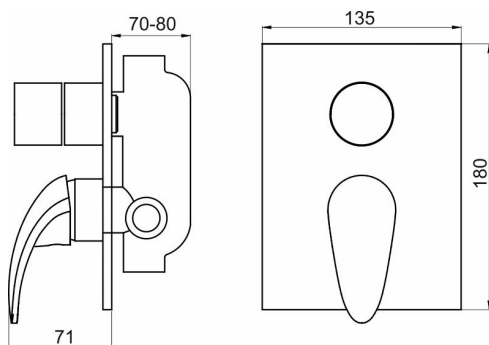

KÓD

55050R,0

NÁZEV PRODUKTU

Vanová sprchová baterie s přepínačem Metalia 55 chrom

PROVEDENÍ

chrom

OBRÁZEK

PIKTOGRAM

VLASTNOSTI PRODUKTU

- Typ kartuše : 35 mm
- Šířka výrobku [mm]: 230
- Hloubka krabice [mm] : 232
- Výška krabice [mm] : 170
- Šířka krabice [mm] : 175
- Provedení: chrom
- Příslušenství : 2 vývody
- Záruka na těsnost kartuše [rok] : 7

TECHNICKÝ VÝKRES

SPECIFIKACE

- EAN: 8590309116240
- Hmotnost brutto [kg]: 1,98
- Výška výrobku [mm] : 170
- Hloubka výrobku [mm]: 165