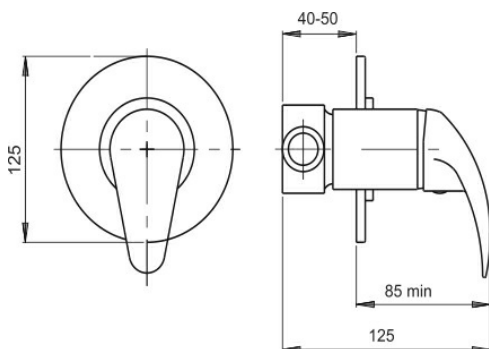

OBRÁZEK

PIKTOGRAM

VLASTNOSTI PRODUKTU

- Typ kartuše : 35 mm
- Šířka výrobku [mm]: 55
- Hloubka krabice [mm] : 157
- Výška krabice [mm] : 50
- Šířka krabice [mm] : 153
- Provedení: chrom
- Příslušenství : 1 vývod
- Záruka na těsnost kartuše [rok] : 7

TECHNICKÝ VÝKRES

SPECIFIKACE

- EAN: 8590309101581
- Intrastat: 84818011
- Hmotnost brutto [kg]: 1,55
- Výška výrobku [mm] : 50
- Hloubka výrobku [mm]: 100