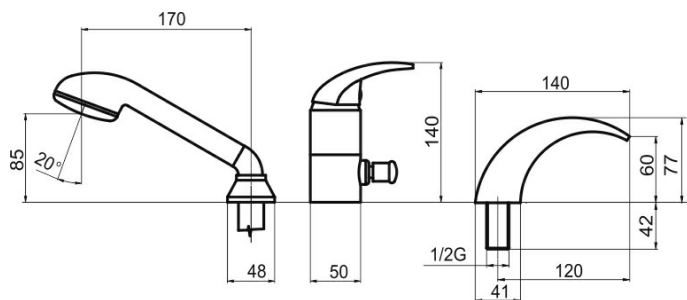

OBRÁZEK

PIKTOGRAM

VLASTNOSTI PRODUKTU

- Provedení: chrom
- Typ kartuše : 40 mm
- Šířka výrobku [mm]: 95
- Hloubka krabice [mm] : 392
- Výška krabice [mm] : 97
- Šířka krabice [mm] : 300
- Typ ramene : pevné
- Přívodní hadičky [cm] : 50
- Záruka na těsnost kartuše [rok] : 7

TECHNICKÝ VÝKRES

SPECIFIKACE

- EAN: 8590309046851
- Intrastat: 84818011
- Hmotnost brutto [kg]: 4,05
- Hloubka výrobku [mm]: 390
- Výška výrobku [mm] : 300