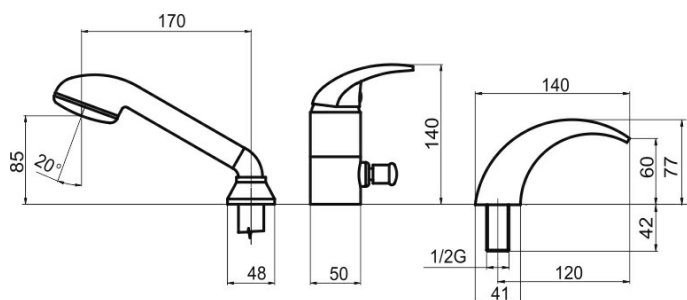

OBRÁZEK

PIKTOGRAM

VLASTNOSTI PRODUKTU

- Provedení: chrom
- Typ kartuše : 40 mm
- Šířka výrobku [mm]: 95
- Hloubka krabice [mm] : 392
- Výška krabice [mm] : 97
- Šířka krabice [mm] : 300
- Typ ramene : pevné
- Přívodní hadičky [cm] : 50
- Záruka na těsnost kartuše [rok] : 7

TECHNICKÝ VÝKRES

SPECIFIKACE

- EAN: 8590309046851
- Intrastat: 84818011
- Hmotnost brutto [kg]: 4,05
- Hloubka výrobku [mm]: 390
- Výška výrobku [mm] : 300