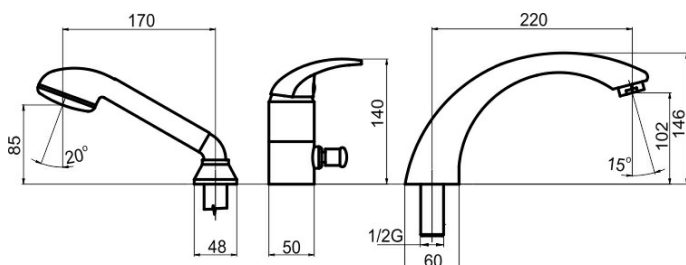

KÓD

55045/1,0

NÁZEV PRODUKTU

Vanová baterie bez ramene Metalia 55 chrom

PROVEDENÍ

chrom

OBRÁZEK

PIKTOGRAM

VLASTNOSTI PRODUKTU

- Typ kartuše : 40 mm
- Šířka výrobku [mm]: 56
- Hloubka krabice [mm] : 392
- Výška krabice [mm] : 97
- Šířka krabice [mm] : 300
- Provedení: chrom
- Typ ramene : pevné
- Záruka na těsnost kartuše [rok] : 7

TECHNICKÝ VÝKRES

SPECIFIKACE

- EAN: 8590309118930
- Intrastat: 84818011
- Hmotnost brutto [kg]: 4,25
- Výška výrobku [mm] : 225
- Hloubka výrobku [mm]: 115