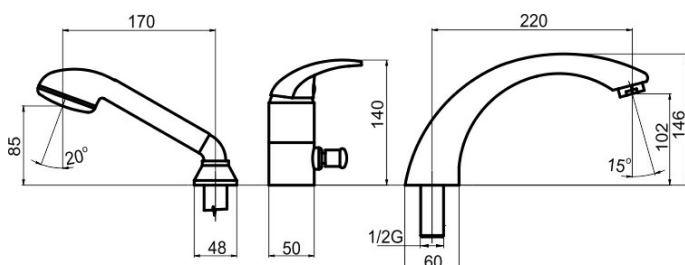

OBRÁZEK

PIKTOGRAM

VLASTNOSTI PRODUKTU

- Provedení: chrom
- Typ kartuše : 40 mm
- Šířka výrobku [mm]: 65
- Hloubka krabice [mm] : 392
- Výška krabice [mm] : 97
- Šířka krabice [mm] : 300
- Typ ramene : pevné
- Přívodní hadičky [cm] : 50
- Záruka na těsnost kartuše [rok] : 7

TECHNICKÝ VÝKRES

SPECIFIKACE

- EAN: 8590309118725
- Intrastat: 84818011
- Hmotnost brutto [kg]: 4,73
- Hloubka výrobku [mm]: 225
- Výška výrobku [mm] : 225