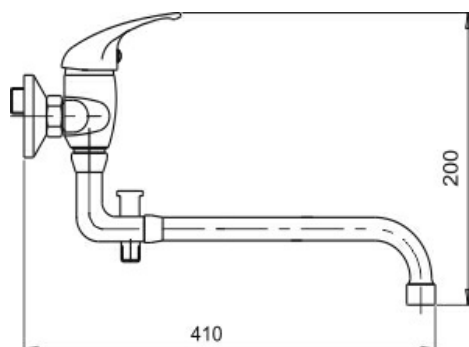

KÓD

55037,0

SÉRIE

METALIA 55

NÁZEV PRODUKTU

Vanová paneláková baterie 100 mm Metalia 55 chrom

PROVEDENÍ

chrom

OBRÁZEK

PIKTOGRAM

VLASTNOSTI PRODUKTU

- Rozměr kartuše: 35 mm
- Hloubka krabice [mm]: 415
- Výška krabice [mm]: 76
- Šířka krabice [mm]: 205
- Typ ramene: otočné
- Příslušenství: kompletní
- Provedení: chrom
- Šířka [mm]: 130
- Typ připojení: 3/4"
- Záruka na těsnost kartuše [rok]: 7

TECHNICKÝ VÝKRES

SPECIFIKACE

- EAN: 8590309108856
- Intrastat: 84818011
- Hmotnost brutto [kg]: 2.1
- Výška [mm]: 190
- Hloubka [mm]: 400
- Rozteč připojení: 100