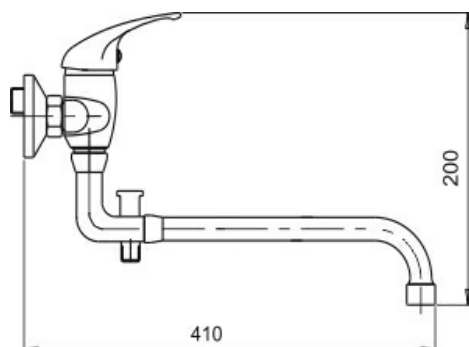

KÓD

55037,0

SÉRIE

METALIA 55

NÁZEV PRODUKTU

Vanová paneláková baterie 100 mm Metalia 55 chrom

PROVEDENÍ

chrom

OBRÁZEK

PIKTOGRAM

VLASTNOSTI PRODUKTU

- Typ kartuše : 35 mm
- Hloubka krabice [mm] : 415
- Výška krabice [mm] : 76
- Šířka krabice [mm] : 205
- Typ ramene : otočné
- Příslušenství : kompletní
- Provedení: chrom
- Šířka výrobku [mm]: 130
- Připojovací matice : 3/4"
- Záruka na těsnost kartuše [rok] : 7

TECHNICKÝ VÝKRES

SPECIFIKACE

- EAN: 8590309108856
- Hmotnost brutto [kg]: 2,099
- Výška výrobku [mm] : 190
- Hloubka výrobku [mm]: 400
- Rozteč baterie [mm] : 100