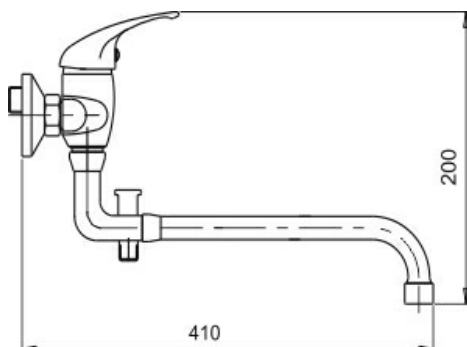

KÓD

55036L,0

NÁZEV PRODUKTU

Paneláková baterie 150 mm lékařská páka Metalia 55 chrom

PROVEDENÍ

chrom

OBRÁZEK

PIKTOGRAM

VLASTNOSTI PRODUKTU

- Rozměr kartuše: 35 mm
- Hloubka krabice [mm]: 415
- Výška krabice [mm]: 76
- Šířka krabice [mm]: 205
- Typ ramene: otočné
- Provedení: chrom -lékařská páka
- Šířka [mm]: 180
- Typ připojení: 3/4"
- Záruka na těsnost kartuše [rok]: 7

TECHNICKÝ VÝKRES

SPECIFIKACE

- EAN: 8590309062356
- Intrastat: 84818011
- Hmotnost brutto [kg]: 2.22
- Výška [mm]: 190
- Hloubka [mm]: 400
- Rozteč připojení: 150