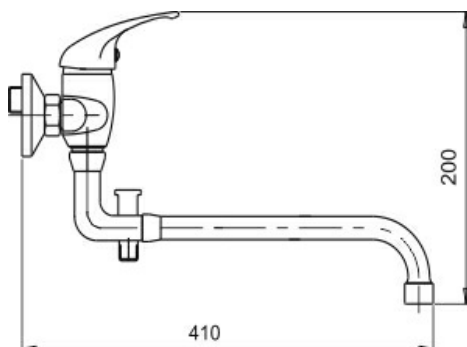

KÓD

55036L,0

NÁZEV PRODUKTU

Paneláková baterie 150 mm lékařská páka Metalia 55 chrom

PROVEDENÍ

chrom

OBRÁZEK

PIKTOGRAM

VLASTNOSTI PRODUKTU

- Typ kartuše : 35 mm
- Hloubka krabice [mm] : 415
- Výška krabice [mm] : 76
- Šířka krabice [mm] : 205
- Typ ramene : otočné
- Provedení: chrom -lékařská páka
- Šířka výrobku [mm]: 180
- Připojovací matice : 3/4"
- Záruka na těsnost kartuše [rok] : 7

TECHNICKÝ VÝKRES

SPECIFIKACE

- EAN: 8590309062356
- Výška výrobku [mm] : 190
- Hloubka výrobku [mm]: 400
- Rozteč baterie [mm] : 150