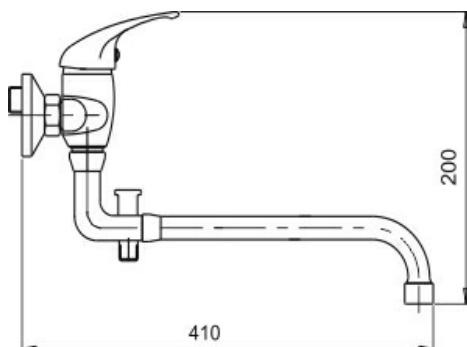

KÓD

55036/1,0

NÁZEV PRODUKTU

Paneláková baterie bez příslušenství 150 mm Metalia 55 chrom

PROVEDENÍ

chrom

OBRÁZEK

PIKTOGRAM

VLASTNOSTI PRODUKTU

- Typ kartuše : 35 mm
- Hloubka krabice [mm] : 415
- Výška krabice [mm] : 76
- Šířka krabice [mm] : 205
- Typ ramene : otočné
- Provedení: chrom
- Šířka výrobku [mm]: 180
- Záruka na těsnost kartuše [rok] : 7

TECHNICKÝ VÝKRES

SPECIFIKACE

- EAN: 8590309108849
- Hmotnost brutto [kg]: 1,85
- Výška výrobku [mm] : 190
- Hloubka výrobku [mm]: 400
- Rozteč baterie [mm] : 150