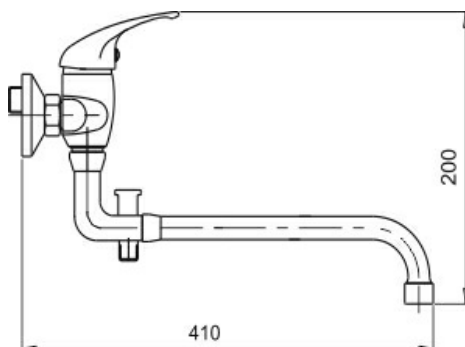

KÓD

55036,0

NÁZEV PRODUKTU

Vanová paneláková baterie 150 mm Metalia 55 chrom

PROVEDENÍ

chrom

OBRÁZEK

PIKTOGRAM

VLASTNOSTI PRODUKTU

- Typ kartuše : 35 mm
- Hloubka krabice [mm] : 415
- Výška krabice [mm] : 76
- Šířka krabice [mm] : 205
- Typ ramene : otočné
- Příslušenství : kompletní
- Provedení: chrom
- Šířka výrobku [mm]: 180
- Připojovací matice : 3/4"
- Záruka na těsnost kartuše [rok] : 7

TECHNICKÝ VÝKRES

SPECIFIKACE

- EAN: 8590309108832
- Hmotnost brutto [kg]: 2,224
- Výška výrobku [mm] : 190
- Hloubka výrobku [mm]: 400
- Rozteč baterie [mm] : 150