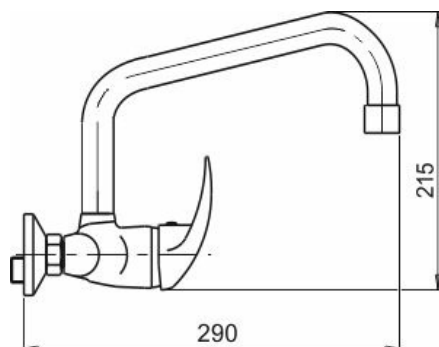

KÓD

55035,0

NÁZEV PRODUKTU

Dřezová umyvadlová baterie 100 mm Metalia 55 chrom

PROVEDENÍ

chrom

OBRÁZEK

PIKTOGRAM

VLASTNOSTI PRODUKTU

- Typ ramene : 260 mm
- Typ kartuše : 35 mm
- Šířka výrobku [mm]: 130
- Hloubka krabice [mm] : 405
- Výška krabice [mm] : 84
- Šířka krabice [mm] : 155
- Příslušenství : kompletní
- Provedení: chrom
- Připojovací matice : 3/4"
- Záruka na těsnost kartuše [rok] : 7

TECHNICKÝ VÝKRES

SPECIFIKACE

- EAN: 8590309103165
- Intrastat: 84818011
- Hmotnost brutto [kg]: 1,398
- Výška výrobku [mm] : 190
- Hloubka výrobku [mm]: 280
- Rozteč baterie [mm] : 100