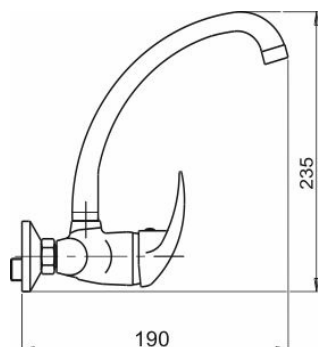

KÓD

55034,0

NÁZEV PRODUKTU

Dřezová umyvadlová baterie 100 mm Metalia 55 chrom

PROVEDENÍ

chrom

OBRÁZEK

PIKTOGRAM

VLASTNOSTI PRODUKTU

- Typ ramene : 160 mm
- Typ kartuše : 35 mm
- Šířka výrobku [mm]: 130
- Hloubka krabice [mm] : 405
- Výška krabice [mm] : 84
- Šířka krabice [mm] : 155
- Příslušenství : kompletní
- Provedení: chrom
- Připojovací matice : 3/4"
- Záruka na těsnost kartuše [rok] : 7

TECHNICKÝ VÝKRES

SPECIFIKACE

- EAN: 8590309103158
- Intrastat: 84818011
- Hmotnost brutto [kg]: 1,358
- Výška výrobku [mm] : 105
- Hloubka výrobku [mm]: 120
- Rozteč baterie [mm] : 100