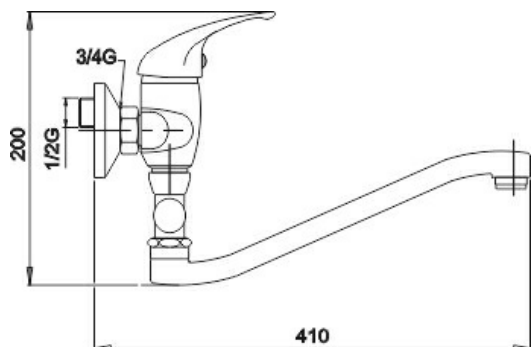

KÓD

55033/1,0

NÁZEV PRODUKTU

Paneláková baterie bez příslušenství 100 mm Metalia 55 chrom

PROVEDENÍ

chrom

OBRÁZEK

PIKTOGRAM

VLASTNOSTI PRODUKTU

- Typ kartuše : 35 mm
- Šířka výrobku [mm]: 130
- Hloubka krabice [mm]: 415
- Výška krabice [mm]: 76
- Šířka krabice [mm]: 205
- Provedení: chrom
- Typ ramene : otočné
- Příslušenství : bez sprchové soupravy
- Připojovací matice : 3/4"
- Záruka na těsnost kartuše [rok] : 7

TECHNICKÝ VÝKRES

SPECIFIKACE

- EAN: 8590309108023
- Intrastat: 84818011
- Hmotnost brutto [kg]: 1,779
- Výška výrobku [mm]: 135
- Hloubka výrobku [mm]: 350
- Rozteč baterie [mm]: 100