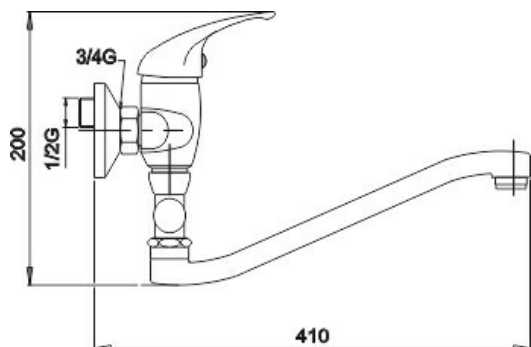

KÓD

55033,0

NÁZEV PRODUKTU

Vanová paneláková baterie 100 mm Metalia 55 chrom

PROVEDENÍ

chrom

OBRÁZEK

PIKTOGRAM

VLASTNOSTI PRODUKTU

- Typ kartuše : 35 mm
- Šířka výrobku [mm]: 130
- Hloubka krabice [mm] : 415
- Výška krabice [mm] : 76
- Šířka krabice [mm] : 205
- Provedení: chrom
- Typ ramene : otočné
- Příslušenství : kompletní
- Připojovací matice : 3/4"
- Záruka na těsnost kartuše [rok] : 7

TECHNICKÝ VÝKRES

SPECIFIKACE

- EAN: 8590309103387
- Intrastat: 84818011
- Hmotnost brutto [kg]: 2,137
- Výška výrobku [mm] : 135
- Hloubka výrobku [mm]: 350
- Rozteč baterie [mm] : 100